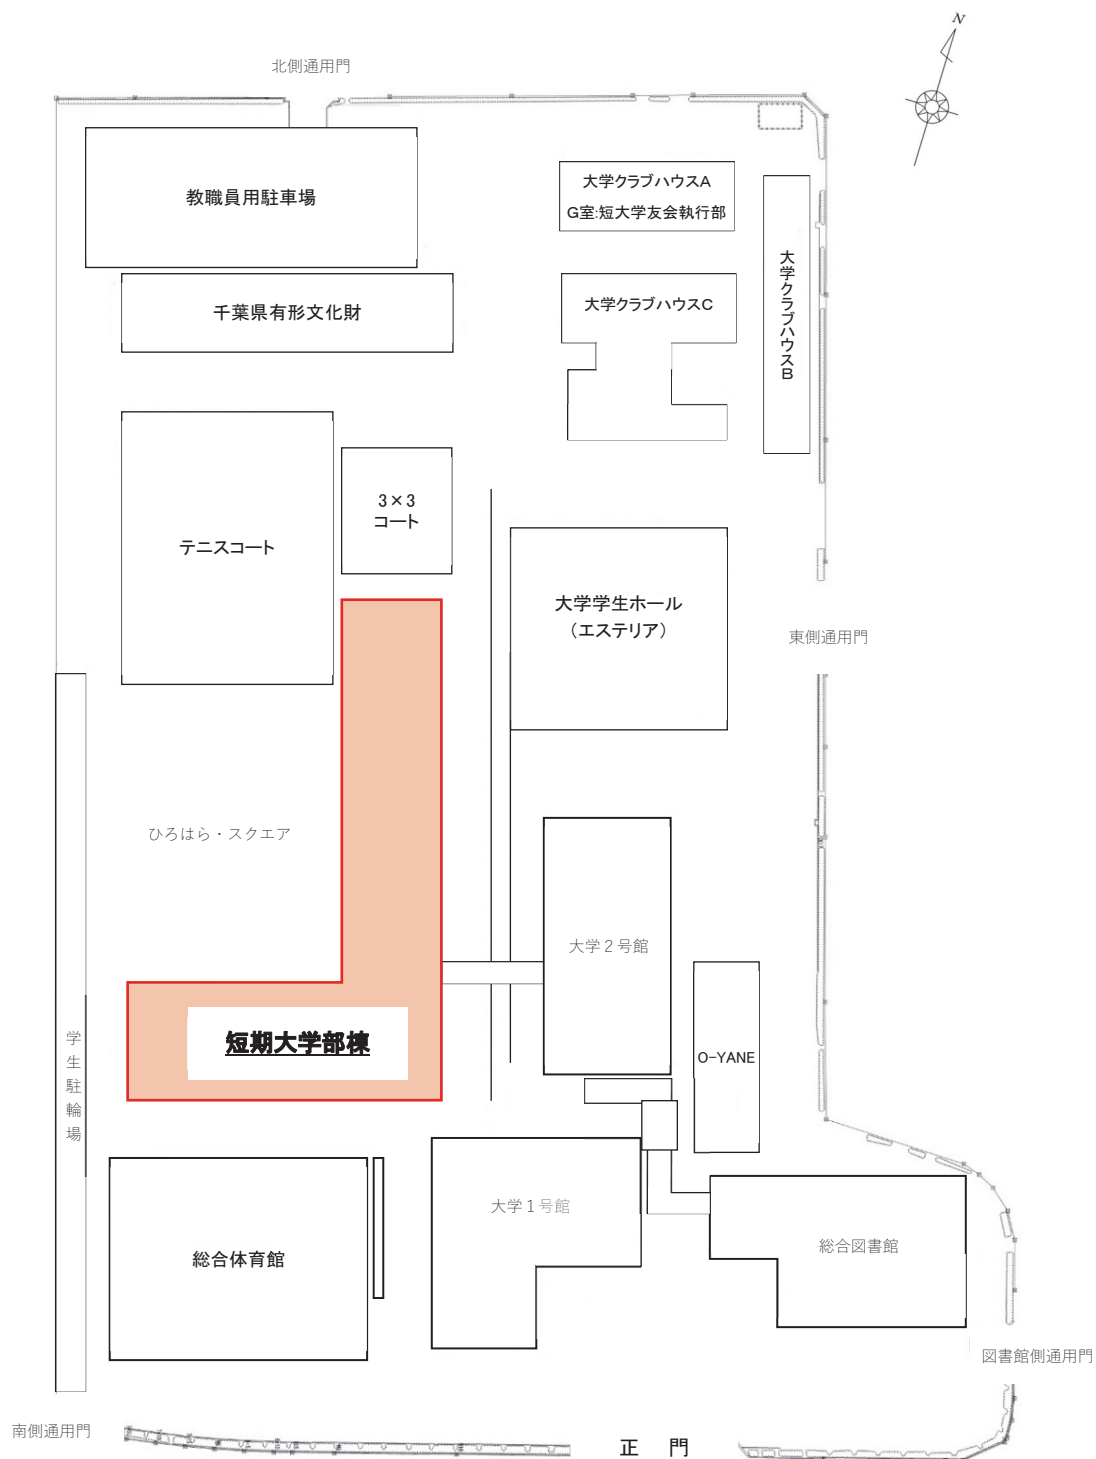

2026年千葉大会 会場案内（千葉経済大学アクセスマップ）

〒263-0021 千葉県千葉市稲毛区轟町 3-59-5

TEL：043-253-9111（代）

主な経路は以下の3つになります。

1. 千葉都市モノレール「作草部（さくさべ）駅」より 徒歩（約5分）
2. JR 総武線各駅停車「西千葉駅」下車後
 - 2.1 ちばシティバス4番乗り場より轟町（とどろきちょう）循環線乗車、「千葉経済大学」下車（150円、約5分）
 - 2.2 徒歩（約15分）

JR 西千葉駅よりアクセスの方は以下を参考にしてください。

- [JR 西千葉駅よりバスの方はこちら](#)
- [JR 西千葉駅より徒歩の方はこちら](#)
- [バス時刻表（JR 西千葉駅発、午前回り）](#)
- [バス時刻表（JR 西千葉駅発、午後回り）](#)

2026年千葉大会 会場案内 (千葉経済大学キャンパスマップ)

キャンパスマップ

千葉経済短期大学 1F

千葉経済短期大学 2F

204 大講義室
特別テーマ関連
分科会
総会