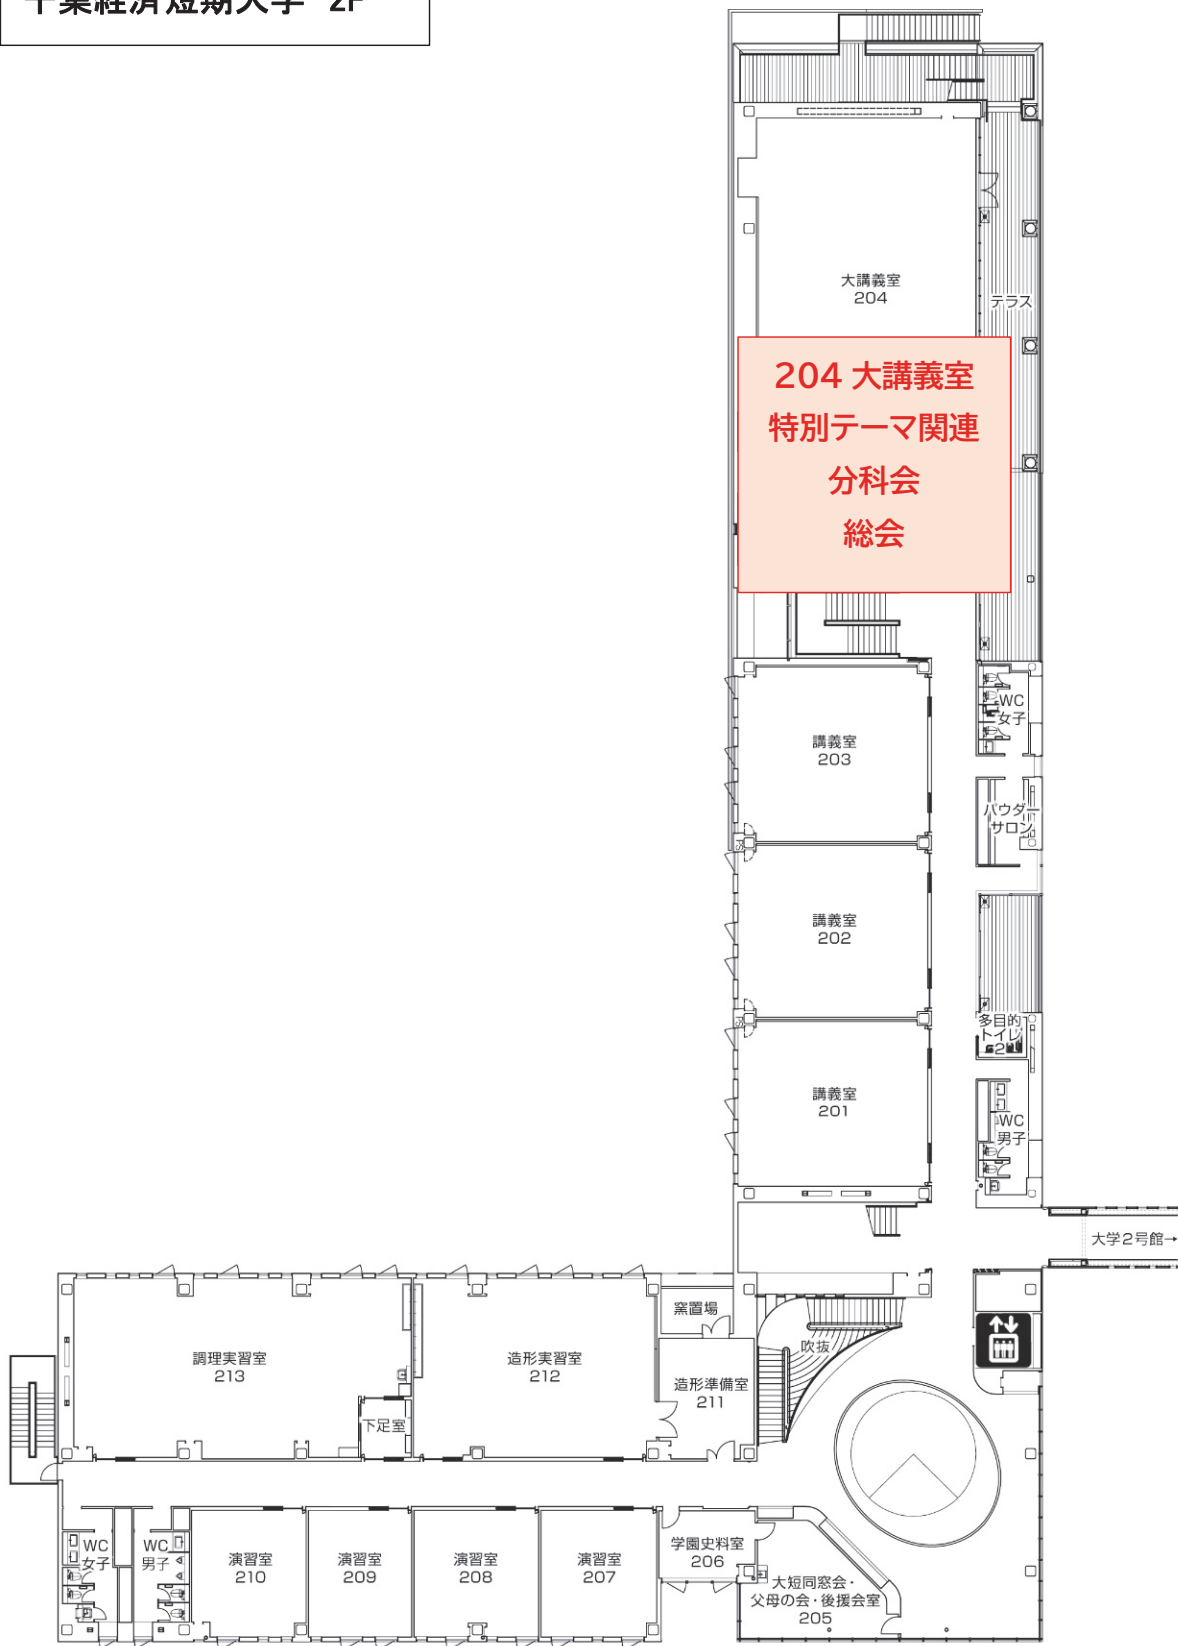

JR 西千葉駅よりアクセスの方は以下を参考にしてください。

- [JR 西千葉駅よりバスの方はこちら](#)
- [JR 西千葉駅より徒歩の方はこちら](#)
- [バス時刻表（JR 西千葉駅発、午前回り）](#)
- [バス時刻表（JR 西千葉駅発、午後回り）](#)

2026年千葉大会 会場案内 (千葉経済大学キャンパスマップ)

キャンパスマップ

千葉経済短期大学 1F

千葉経済短期大学 2F

204 大講義室
特別テーマ関連
分科会
総会